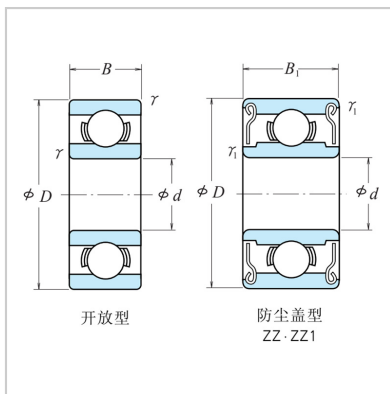

Miniature ball bearing

Metric series d 5-9mm-687687ZZ687-2RZ687-2RS

Bearing code :

Open type :	687
Dust cover type :	687ZZ
Sealed 2RZ :	687-2RZ
Sealed 2RS :	687-2RS

External dimensions :

d :	7
D :	14
B :	3.5
B1 :	5
$R^{(1)}$ (minimum) :	0.15
$R1^{(1)}$ (minimum) :	0.15

Rated load (N) :

Cr :	1170
Cor :	510

Rated load {kgf} :

Cr :	120
Cor :	52

Extreme speed (rpm) :

Lubricate ZZ with grease ZRZ. ZRS :	40000
D · D :	34000
Oil lubrication Z :	45000

Installation size (mm) :

D_a (minimum) :	8.2
D_b (maximum) :	8.5
D_a (maximum) :	12.8
D_b (minimum) :	12.7
R_a (maximum) :	0.15
R_b (maximum) :	0.15

Weight (g) (reference) :

Open type :	2.13
Dust cover type :	2.97

: