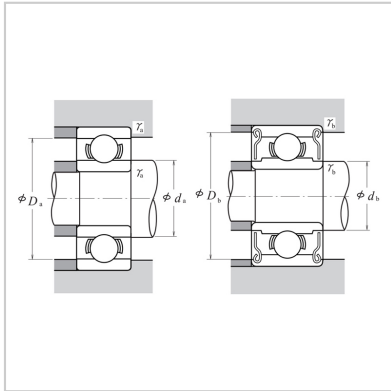

Miniature ball bearing

Metric series d 5-9mm-687687ZZ687-2RZ687-2RS

Bearing code :

Open type :	687
Dust cover type :	687ZZ
Sealed 2RZ :	687-2RZ
Sealed 2RS :	687-2RS

External dimensions :

d :	7
D :	14
B :	3.5
B1 :	5
$R^{(1)}$ (minimum) :	0.15
$R1^{(1)}$ (minimum) :	0.15

Rated load (N) :

Cr :	1170
Cor :	510

Rated load {kgf} :

Cr :	120
Cor :	52

Extreme speed (rpm) :

Lubricate ZZ with grease ZRZ. ZRS :	40000
D · D :	34000
Oil lubrication Z :	45000

Installation size (mm) :

D_a (minimum) :	8.2
D_b (maximum) :	8.5
D_a (maximum) :	12.8
D_b (minimum) :	12.7
R_a (maximum) :	0.15
R_b (maximum) :	0.15

Weight (g) (reference) :

Open type :	2.13
Dust cover type :	2.97

: