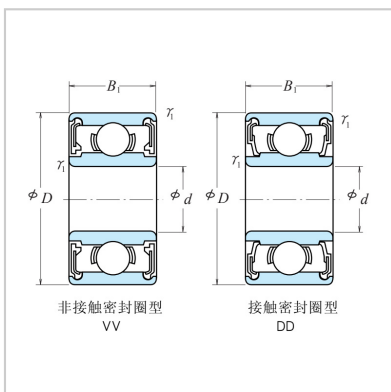

Miniature ball bearing

Metric series d 5-9mm-687687ZZ687-2RZ687-2RS

Bearing code :

Open type :	687
Dust cover type :	687ZZ
Sealed 2RZ :	687-2RZ
Sealed 2RS :	687-2RS

External dimensions :

d :	7
D :	14
B :	3.5
B1 :	5
$R^{(1)}$ (minimum) :	0.15
$R1^{(1)}$ (minimum) :	0.15

Rated load (N) :

Cr :	1170
Cor :	510

Rated load {kgf} :

Cr :	120
Cor :	52

Extreme speed (rpm) :

Lubricate ZZ with grease ZRZ. ZRS :	40000
D · D :	34000
Oil lubrication Z :	45000

Installation size (mm) :

D_a (minimum) :	8.2
D_b (maximum) :	8.5
D_a (maximum) :	12.8
D_b (minimum) :	12.7
R_a (maximum) :	0.15
R_b (maximum) :	0.15

Weight (g) (reference) :

Open type :	2.13
Dust cover type :	2.97

: