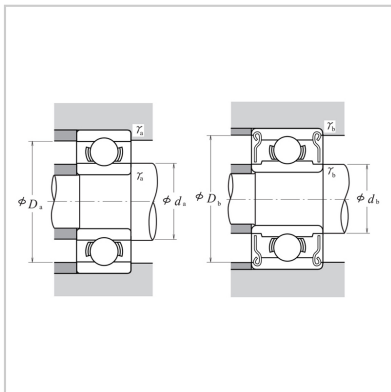

Miniature ball bearing

Metric series d 5-9mm-626626ZZ626-2RZ626-2RS

Bearing code :

Open type :	626
Dust cover type :	626ZZ
Sealed 2RZ :	626-2RZ
Sealed 2RS :	626-2RS

External dimensions :

d :	6
D :	19
B :	6
B1 :	6
$R^{(1)}$ (minimum) :	0.3
$R1^{(1)}$ (minimum) :	0.3

Rated load (N) :

Cr :	2340
Cor :	885

Rated load {kgf} :

Cr :	238
Cor :	90

Extreme speed (rpm) :

Lubricate ZZ with grease ZRZ. ZRS :	32000
D · D :	30000
Oil lubrication Z :	40000

Installation size (mm) :

$D_a$ (minimum) :	8
$D_b$ (maximum) :	8.5
$D_a$ (maximum) :	17
$D_b$ (minimum) :	16.5
$R_a$ (maximum) :	0.3
$R_b$ (maximum) :	0.3

Weight (g) (reference) :

Open type :	8.15
Dust cover type :	7.94

: