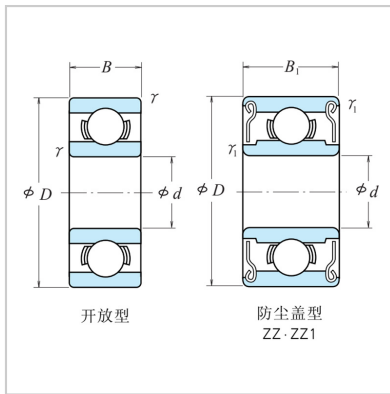

Miniature ball bearing

Metric series d 5-9mm-626626ZZ626-2RZ626-2RS

Bearing code :

Open type :	626
Dust cover type :	626ZZ
Sealed 2RZ :	626-2RZ
Sealed 2RS :	626-2RS

External dimensions :

d :	6
D :	19
B :	6
B1 :	6
$R^{(1)}$ (minimum) :	0.3
$R1^{(1)}$ (minimum) :	0.3

Rated load (N) :

Cr :	2340
Cor :	885

Rated load {kgf} :

Cr :	238
Cor :	90

Extreme speed (rpm) :

Lubricate ZZ with grease ZRZ. ZRS :	32000
D · D :	30000
Oil lubrication Z :	40000

Installation size (mm) :

$D_a$ (minimum) :	8
$D_b$ (maximum) :	8.5
$D_a$ (maximum) :	17
$D_b$ (minimum) :	16.5
$R_a$ (maximum) :	0.3
$R_b$ (maximum) :	0.3

Weight (g) (reference) :

Open type :	8.15
Dust cover type :	7.94

: