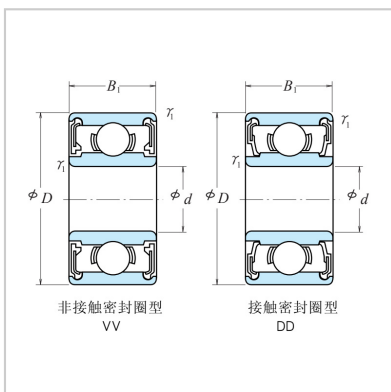

Miniature ball bearing

Metric series d 5-9mm-626626ZZ626-2RZ626-2RS

Bearing code :

Open type :	626
Dust cover type :	626ZZ
Sealed 2RZ :	626-2RZ
Sealed 2RS :	626-2RS

External dimensions :

d :	6
D :	19
B :	6
B1 :	6
$R^{(1)}$ (minimum) :	0.3
$R1^{(1)}$ (minimum) :	0.3

Rated load (N) :

Cr :	2340
Cor :	885

Rated load {kgf} :

Cr :	238
Cor :	90

Extreme speed (rpm) :

Lubricate ZZ with grease ZRZ. ZRS :	32000
D · D :	30000
Oil lubrication Z :	40000

Installation size (mm) :

$D_a$ (minimum) :	8
$D_b$ (maximum) :	8.5
$D_a$ (maximum) :	17
$D_b$ (minimum) :	16.5
$R_a$ (maximum) :	0.3
$R_b$ (maximum) :	0.3

Weight (g) (reference) :

Open type :	8.15
Dust cover type :	7.94

: